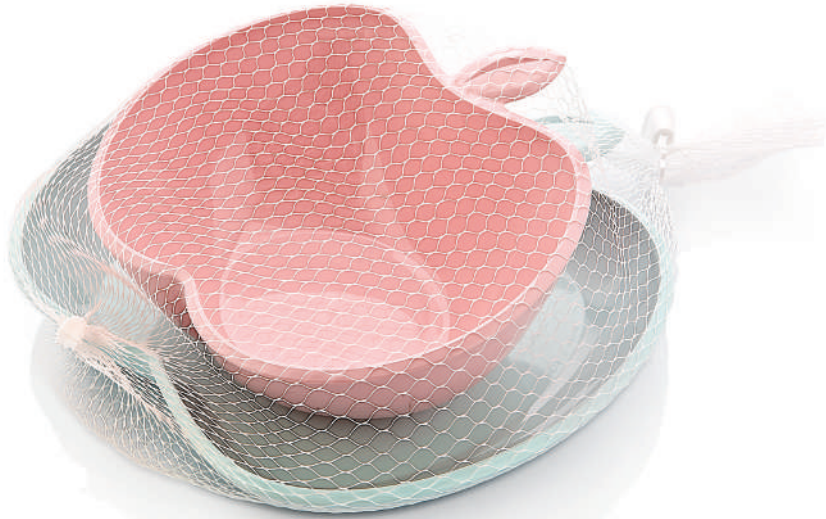

M243FP ELMA Snack Bowl Set
Çerezlik Set

 Box Dimensions Koli Ölçüleri	 Material Malzeme	 Quantity in box Koli içi Adedi	 Box Volume Kutu Hacmi	 Food Safe Gıdaya Uygun
560x425x535	PP	48	0.127 m³