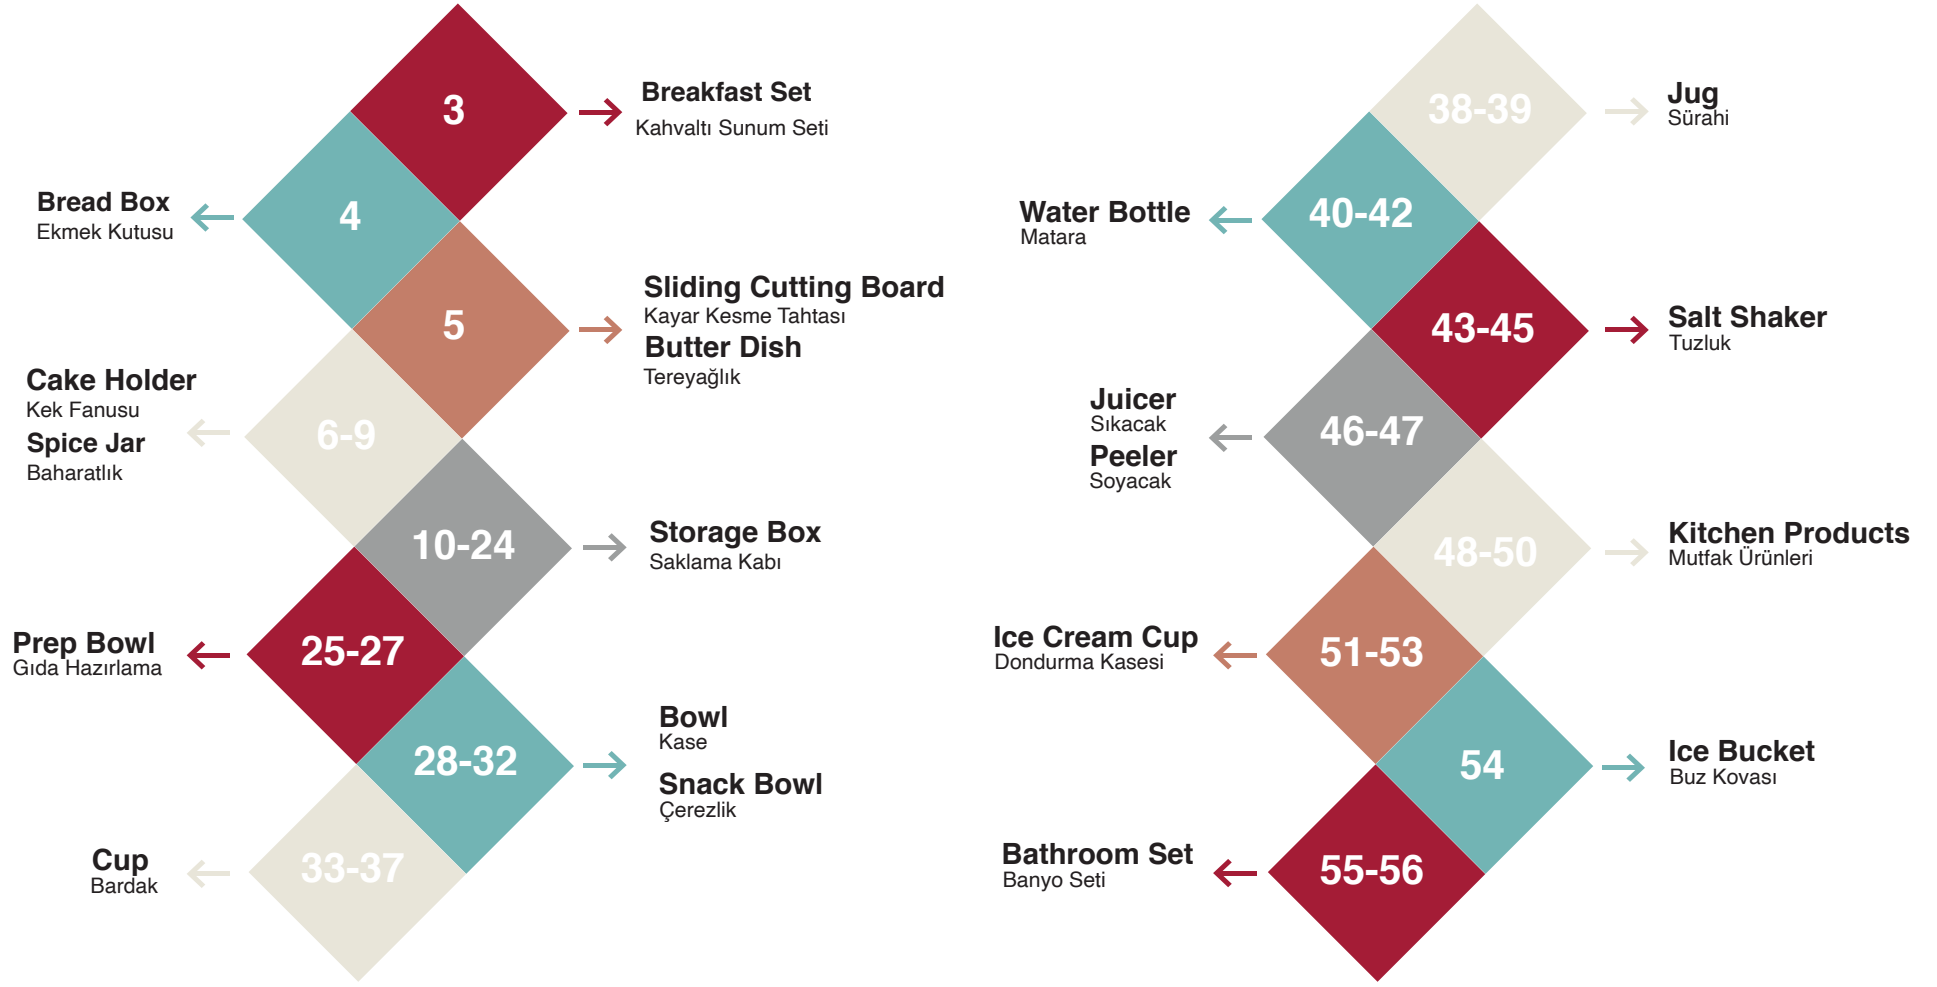

INDEX - İÇİNDEKİLER